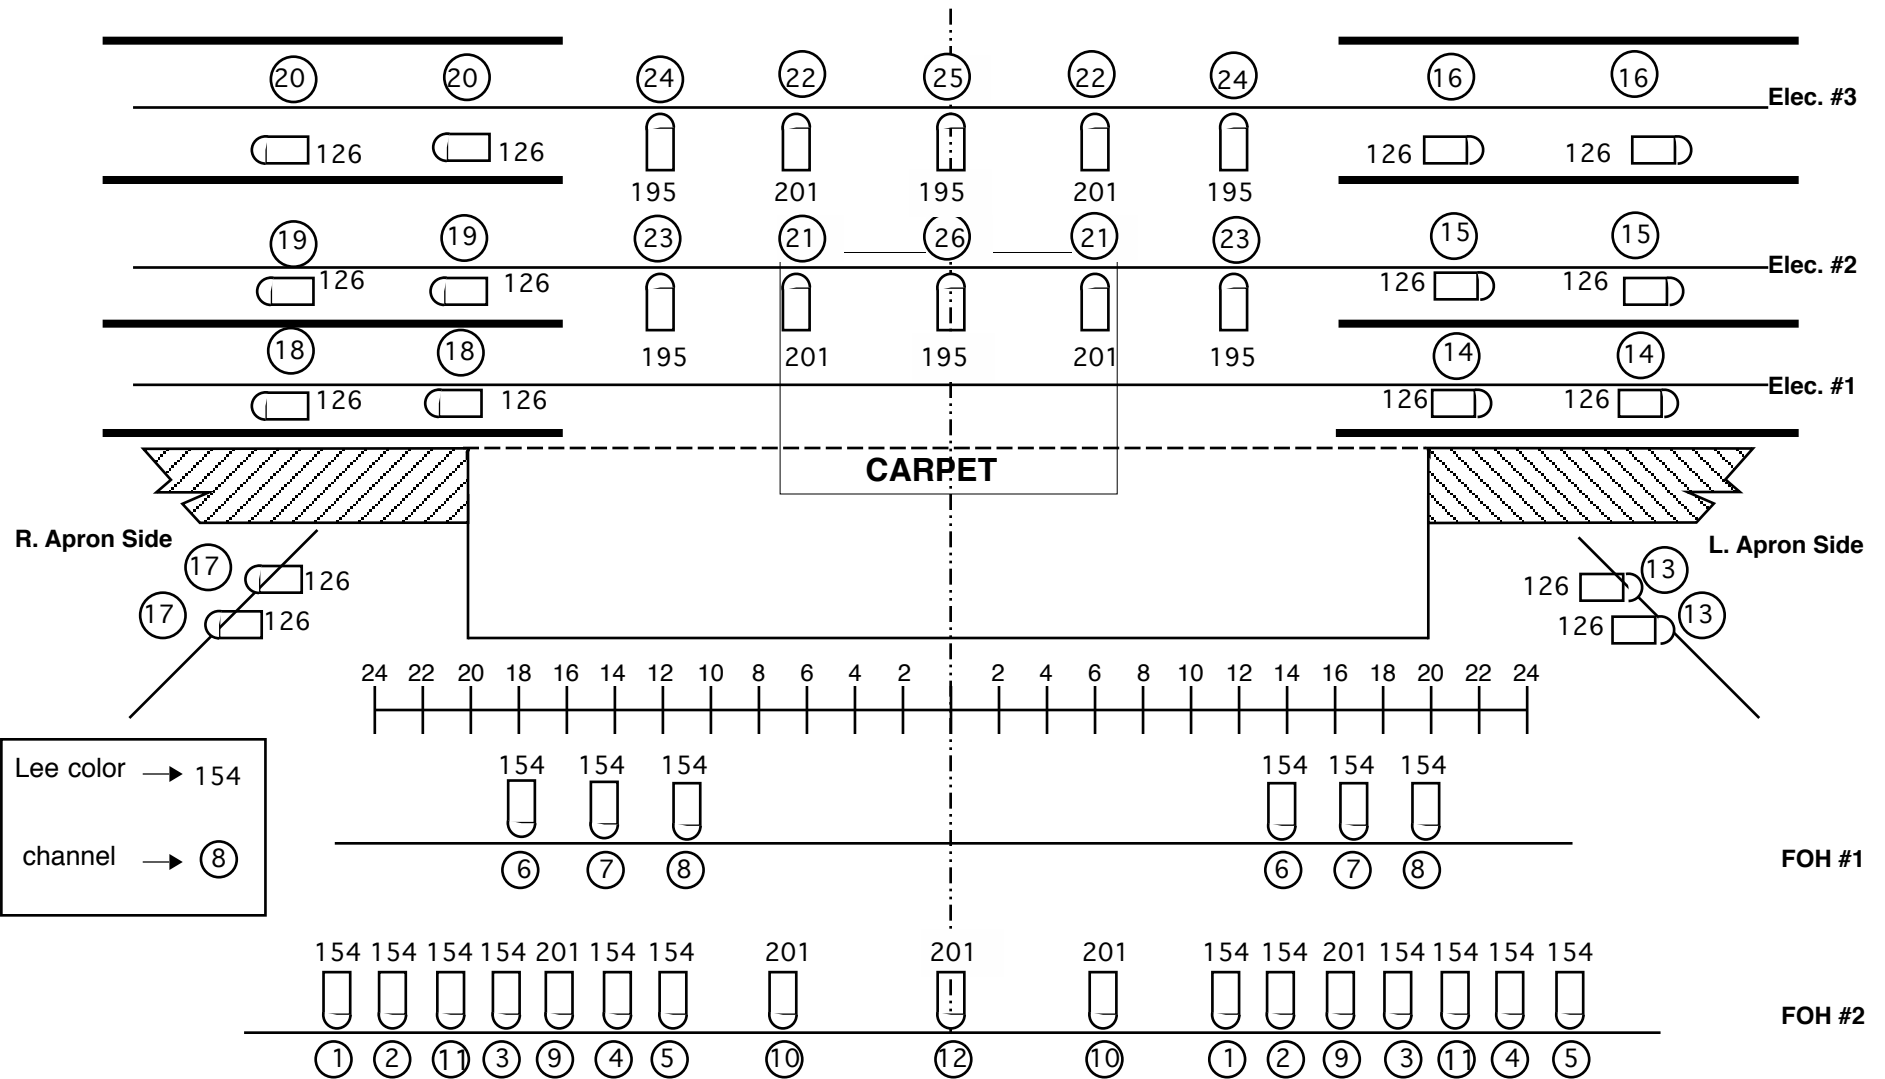

Black drape

Lee color → 154
 channel → ⑧

Key:

 PAR, PC, or Leko

**Avner the Eccentric
 Light Plot (EU)**
 Scale: 1/8" = 1'

Avner Eisenberg
 The Eccentric Co.
 avner@AvnerTheEccentric.com
 207-766-2945
Revised 8/08